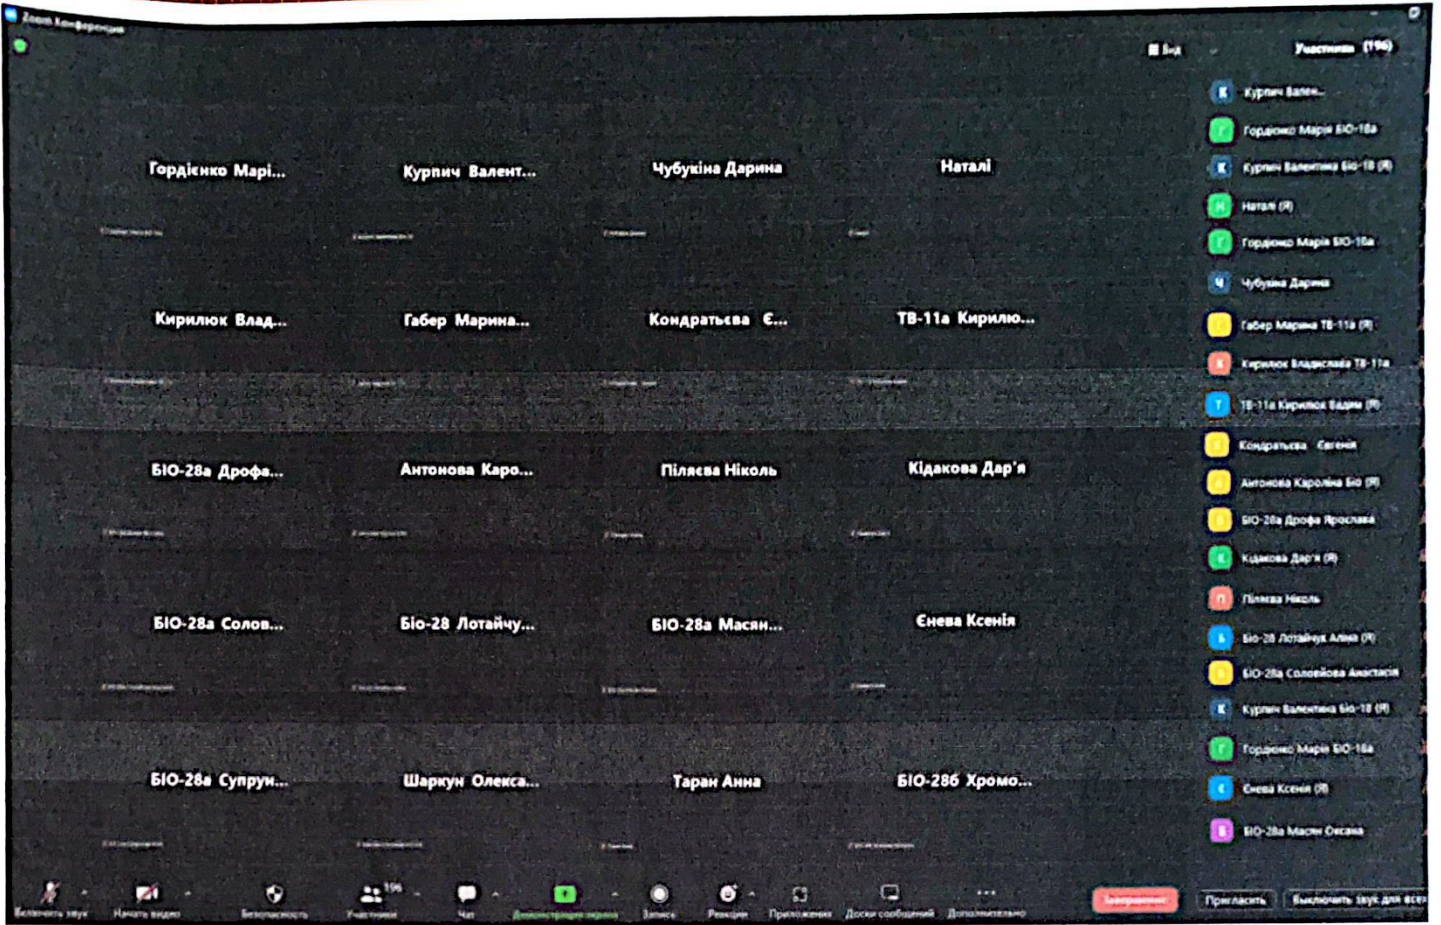

Виключити звук Начати відео Безпечність Учасники Демонстрація екрана Приложения Доска повідомлень Додатково

Завершити

Пригласити Выключить звук для всех

↑ ↓ 🔊 📺 🇷🇺 18:04

Сообщения чата

- |  |       |
|--|-------|
|  <b>Маслов Олексій ТВ-11</b>                | 13:59 |
|  <b>Соня ТВ-45(1)</b>                       |       |
| +  |       |
|  <b>Вероніка Ковальова МТ33А</b>            | 14:01 |
|  <b>Острокіо</b>                            |       |
| +  |       |
|  <b>Полуніна Надія ТВ-21Б</b>               | 14:02 |
|  <b>Цаліх Анастасія</b>                     |       |
| +  |       |
|  <b>Ева Гагаузова тв-21а</b>                | 14:10 |
|  <b>Дорбича Денис</b>                       |       |
| +  |       |
|  <b>Григоренко Виктория ТВ-21</b>           | 14:10 |
|  <b>Кондратьєва Жена ТВ-11</b>              |       |
| +  |       |
|  <b>Кирило Сєвер'янов Біо-38</b>          | 15:13 |
|  <b>Балика</b>                            |       |
| <b>П.2</b>   |       |
|  <b>Студентське самоврядування ТВтаТБ</b> | 15:15 |
|  <b>Нітала</b>                            |       |
| +  |       |
|  <b>Зюзько Катерина</b>                   | 15:17 |
|  <b>Мамрич ТВ-11</b>                      |       |
| +  |       |
|  <b>Максим Ніколаєв МТ-13а</b>            | 15:19 |
|  <b>Пітєв МТ-13а</b>                      |       |
| +  |       |
|  <b>ТВ-21А Меш Игорьь</b>                 | 15:20 |
|  <b>МТ-21А</b>                            |       |
| +  |       |
|  <b>Татьяна Павлова</b>                   | 15:20 |